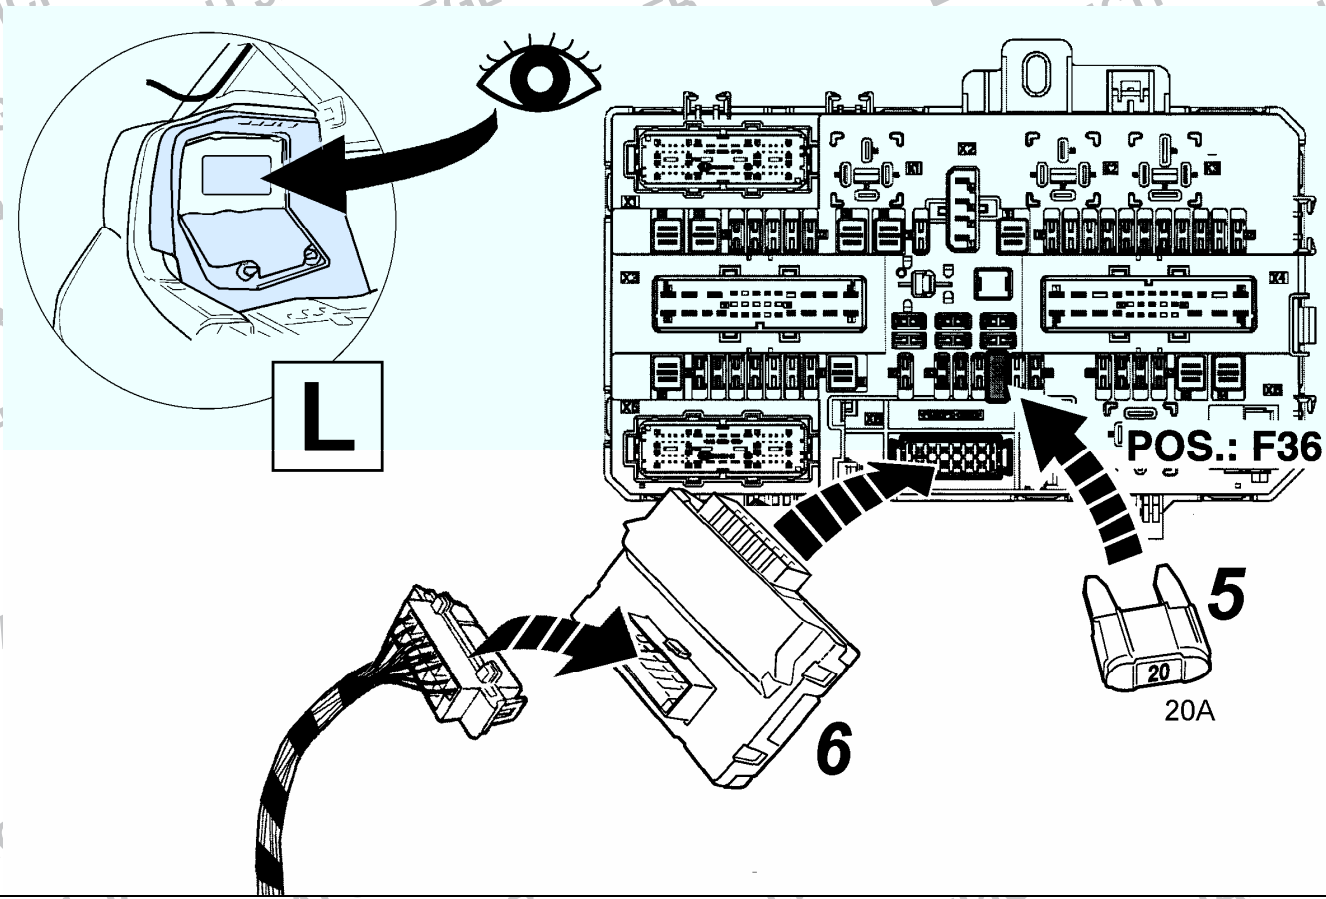

14

15

Nur für Zusatzfunktion !

Only for additional functions !

gelb	Ladeleitung	yellow	Power supply for charging
braun/grün	Masse für Ladeleitung	brown/green	Common return for power supply charging

749055