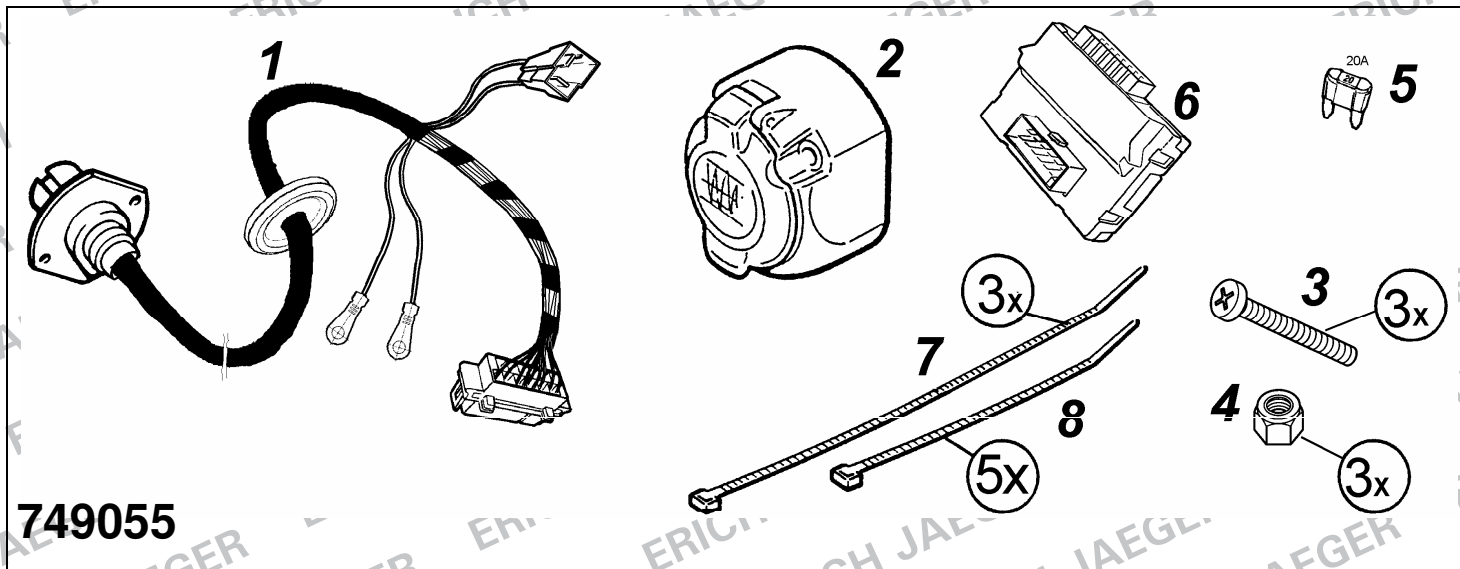

JAEGER

OPEL – Fahrzeuge mit Rear Electrical Center

Astra H 3-türig (GTC) 03/05 >
Astra H 5-türig (Lim.) 03/04 >

Astra H Caravan 10/04 >
Zafira B 07/05 >

749055

736755

- | | |
|---------------------------------------|--------------------------------------|
| (D) Einbauanleitung | (CZ) Pokyny pro montáž |
| (GB) Fitting instructions | (H) Felszerelési utasítás |
| (F) Instructions de montage | (PL) Instrukcje wbudowania |
| (ESP) Instrucciones de montaje | (GR) Οδηγίες συναρμολογήσης |
| (NL) Inbouwhandleiding | (S) Montageanvisning |
| (P) Instruções de montagem | (SLO) Navodila za instalacijo |
| (I) Istruzioni di montaggio | (TUR) Montaj talimatları |