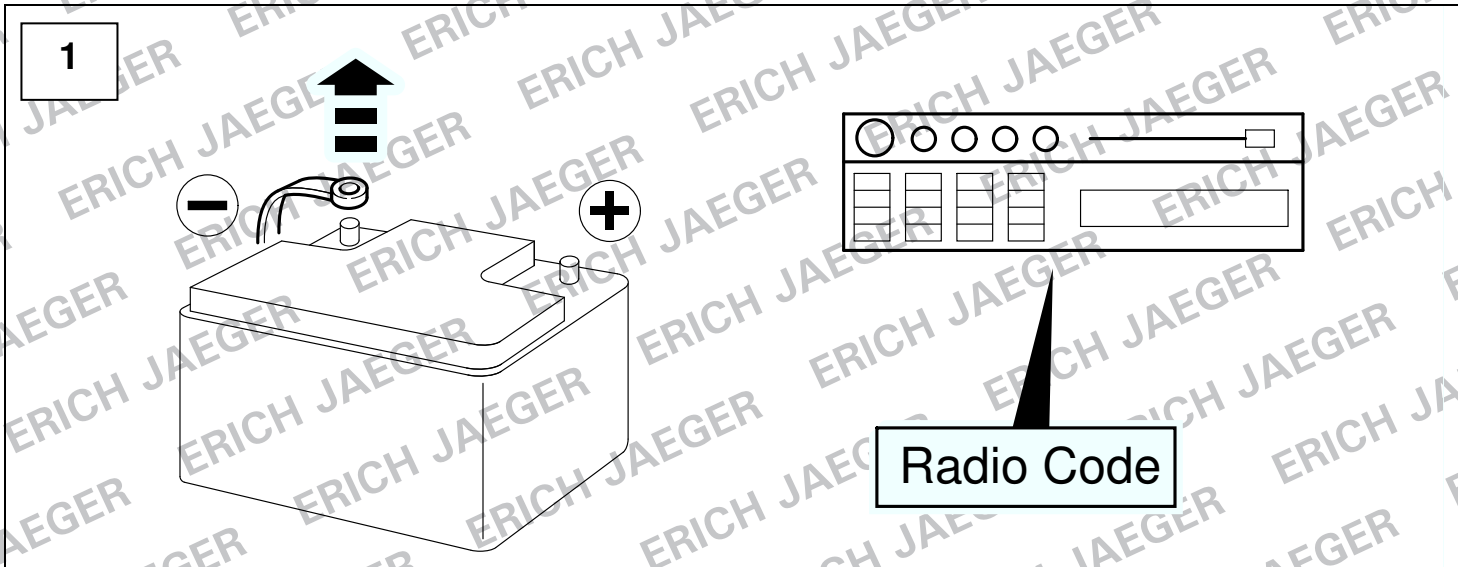

JAEGER

OPEL – Fahrzeuge mit Rear Electrical Center

Astra H 3-türig (GTC) 03/05 >
Astra H 5-türig (Lim.) 03/04 >

Astra H Caravan 10/04 >
Zafira B 07/05 >

749055

736755

- | | |
|---------------------------------------|--------------------------------------|
| (D) Einbauanleitung | (CZ) Pokyny pro montáž |
| (GB) Fitting instructions | (H) Felszerelési utasítás |
| (F) Instructions de montage | (PL) Instrukcje wbudowania |
| (ESP) Instrucciones de montaje | (GR) Οδηγίες συναρμολογήσης |
| (NL) Inbouwhandleiding | (S) Montageanvisning |
| (P) Instruções de montagem | (SLO) Navodila za instalacijo |
| (I) Istruzioni di montaggio | (TUR) Montaj talimatları |