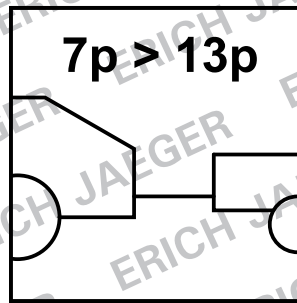

7pin / Adapter

Trailer Reverse Light = disabled

Trailer Fog Light = disabled

19

ERICH JAEGER-Artikelnummer:
ERICH JAEGER part number:

311069

311052

(D)