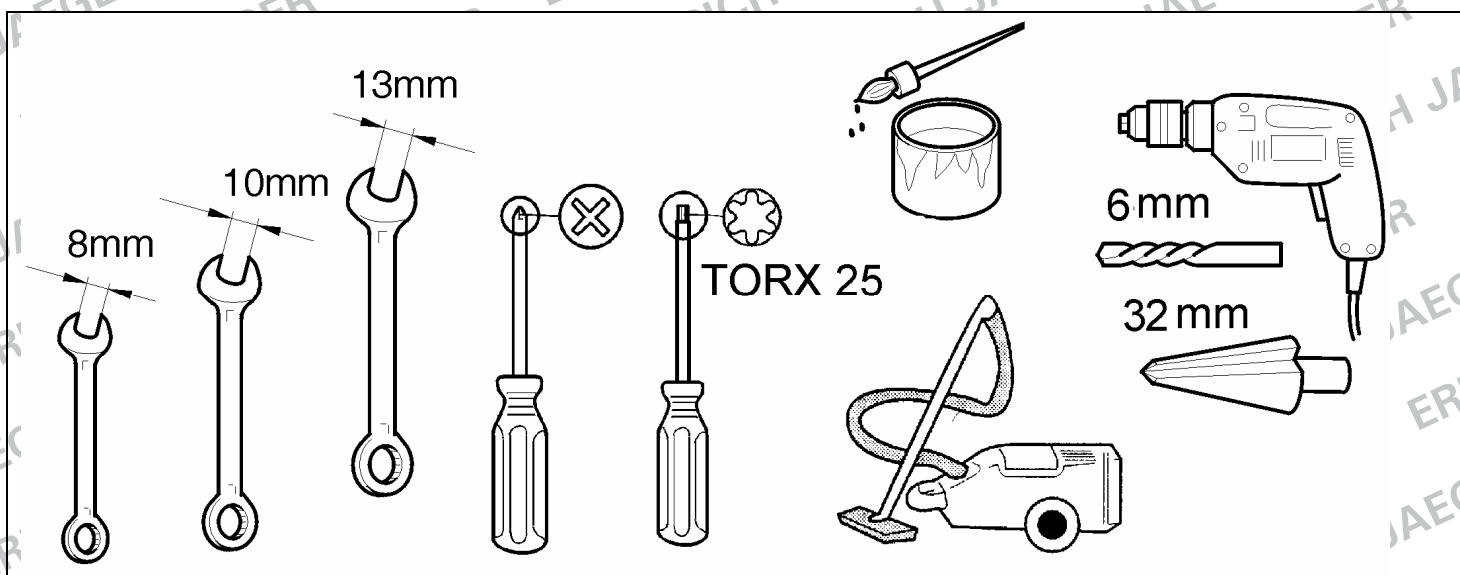

JAEGER

OPEL – Fahrzeuge mit Rear Electrical Center

Astra H 3-türig (GTC) 03/05 >
Astra H 5-türig (Lim.) 03/04 >

Astra H Caravan 10/04 >
Zafira B 07/05 >

749055

736755

- | | |
|---------------------------------------|--------------------------------------|
| (D) Einbauanleitung | (CZ) Pokyny pro montáž |
| (GB) Fitting instructions | (H) Felszerelési utasítás |
| (F) Instructions de montage | (PL) Instrukcje wbudowania |
| (ESP) Instrucciones de montaje | (GR) Οδηγίες συναρμολογήσης |
| (NL) Inbouwhandleiding | (S) Montageanvisning |
| (P) Instruções de montagem | (SLO) Navodila za instalacijo |
| (I) Istruzioni di montaggio | (TUR) Montaj talimatları |