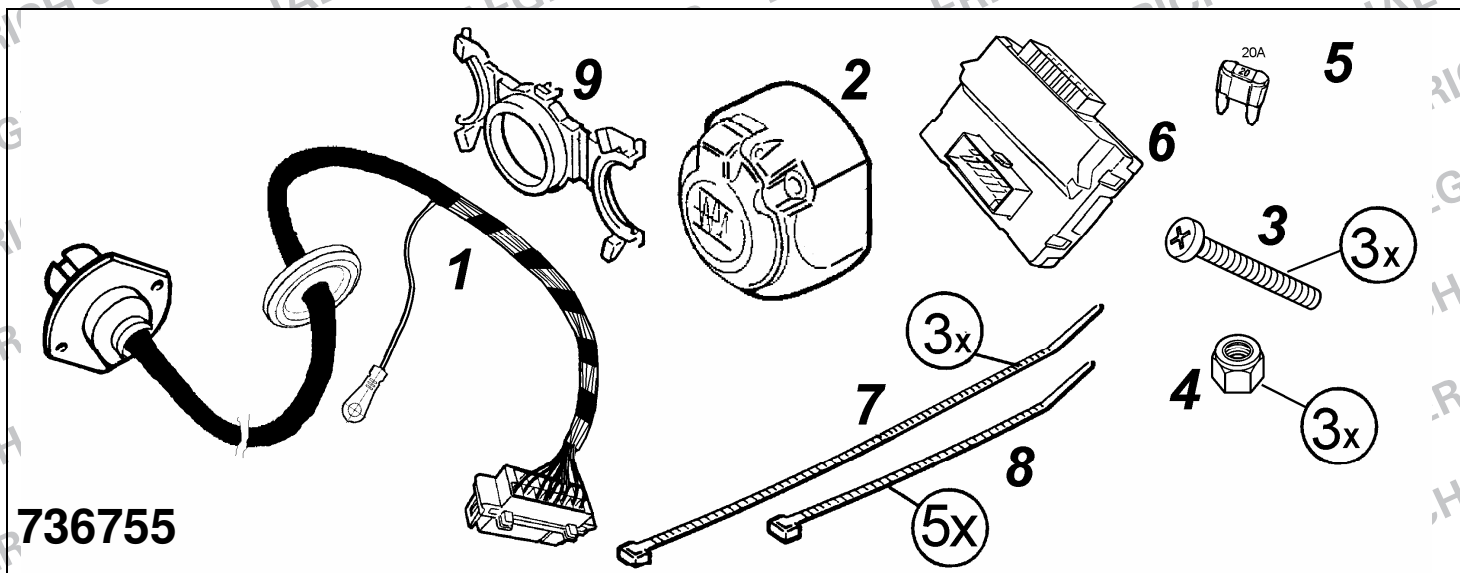

JAEGER

OPEL – Fahrzeuge mit Rear Electrical Center

Astra H 3-türig (GTC) 03/05 >
Astra H 5-türig (Lim.) 03/04 >

Astra H Caravan 10/04 >
Zafira B 07/05 >

749055

736755

- | | |
|---------------------------------------|--------------------------------------|
| (D) Einbauanleitung | (CZ) Pokyny pro montáž |
| (GB) Fitting instructions | (H) Felszerelési utasítás |
| (F) Instructions de montage | (PL) Instrukcje wbudowania |
| (ESP) Instrucciones de montaje | (GR) Οδηγίες συναρμολογήσης |
| (NL) Inbouwhandleiding | (S) Montageanvisning |
| (P) Instruções de montagem | (SLO) Navodila za instalacijo |
| (I) Istruzioni di montaggio | (TUR) Montaj talimatları |