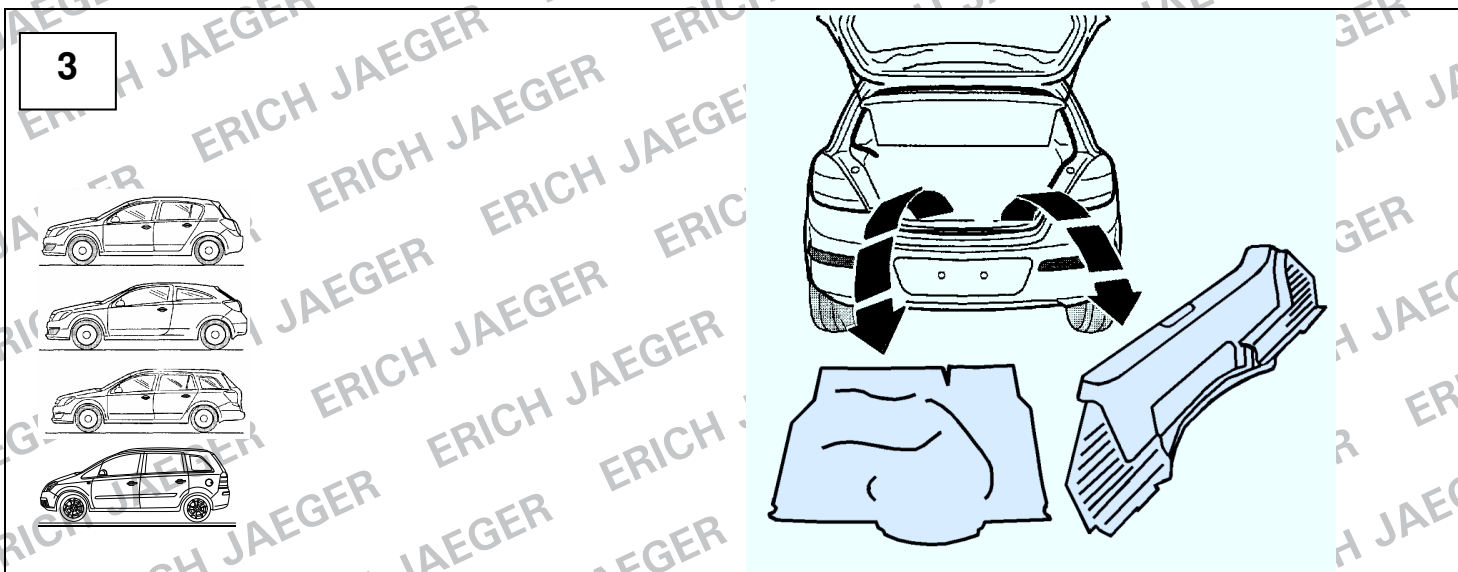

JAEGER

OPEL – Fahrzeuge mit Rear Electrical Center

Astra H 3-türig (GTC) 03/05 >
Astra H 5-türig (Lim.) 03/04 >

Astra H Caravan 10/04 >
Zafira B 07/05 >

749055

736755

- | | |
|---------------------------------------|--------------------------------------|
| (D) Einbauanleitung | (CZ) Pokyny pro montáž |
| (GB) Fitting instructions | (H) Felszerelési utasítás |
| (F) Instructions de montage | (PL) Instrukcje wbudowania |
| (ESP) Instrucciones de montaje | (GR) Οδηγίες συναρμολογήσης |
| (NL) Inbouwhandleiding | (S) Montageanvisning |
| (P) Instruções de montagem | (SLO) Navodila za instalacijo |
| (I) Istruzioni di montaggio | (TUR) Montaj talimatları |