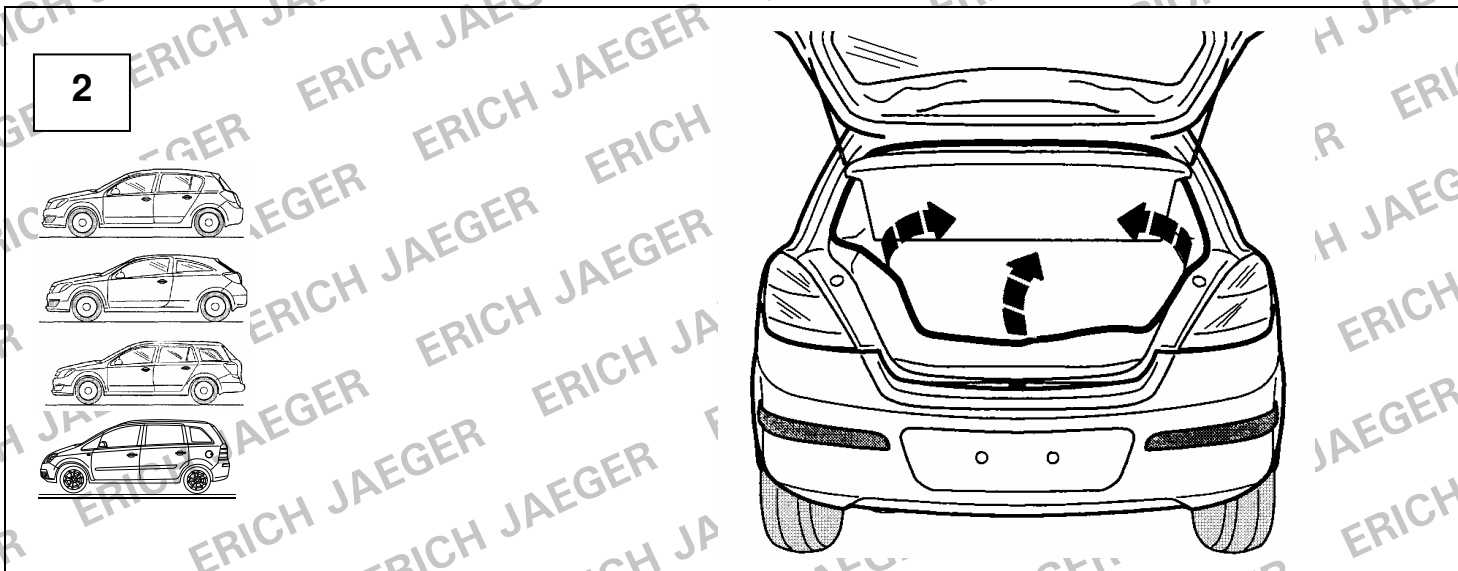

JAEGER

OPEL – Fahrzeuge mit Rear Electrical Center

Astra H 3-türig (GTC) 03/05 >
Astra H 5-türig (Lim.) 03/04 >

Astra H Caravan 10/04 >
Zafira B 07/05 >

749055

736755

- | | |
|---------------------------------------|--------------------------------------|
| (D) Einbauanleitung | (CZ) Pokyny pro montáž |
| (GB) Fitting instructions | (H) Felszerelési utasítás |
| (F) Instructions de montage | (PL) Instrukcje wbudowania |
| (ESP) Instrucciones de montaje | (GR) Οδηγίες συναρμολογήσης |
| (NL) Inbouwhandleiding | (S) Montageanvisning |
| (P) Instruções de montagem | (SLO) Navodila za instalacijo |
| (I) Istruzioni di montaggio | (TUR) Montaj talimatları |