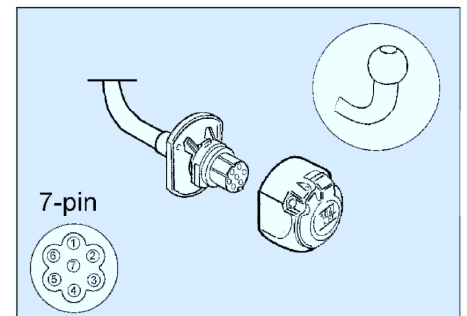

JAEGER

OPEL – Fahrzeuge mit Rear Electrical Center

Astra H 3-türig (GTC) 03/05 >
Astra H 5-türig (Lim.) 03/04 >

Astra H Caravan 10/04 >
Zafira B 07/05 >

749055

736755

- | | |
|---------------------------------------|--------------------------------------|
| (D) Einbauanleitung | (CZ) Pokyny pro montáž |
| (GB) Fitting instructions | (H) Felszerelési utasítás |
| (F) Instructions de montage | (PL) Instrukcje wbudowania |
| (ESP) Instrucciones de montaje | (GR) Οδηγίες συναρμολογήσης |
| (NL) Inbouwhandleiding | (S) Montageanvisning |
| (P) Instruções de montagem | (SLO) Navodila za instalacijo |
| (I) Istruzioni di montaggio | (TUR) Montaj talimatları |