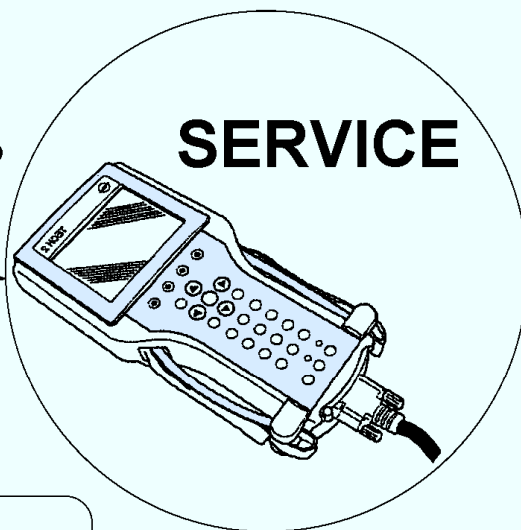

gelb	Ladeleitung	yellow	Power supply for charging
braun/grün	Masse für Ladeleitung	brown/green	Common return for power supply charging

749055

16

Radio Code

17

TECH 2

Varianten Config.

Security Code

7pin / Adapter

Trailer Reverse Light = disabled

Trailer Fog Light = disabled

19

ERICH JAEGER-Artikelnummer:
ERICH JAEGER part number:

311069

311052

(D)