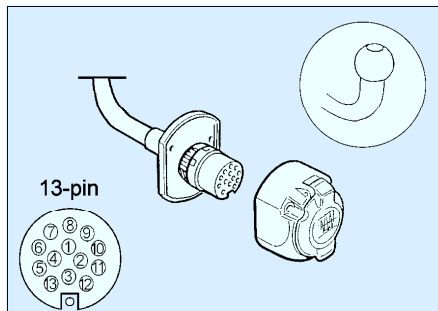

JAEGER

OPEL – Fahrzeuge mit Rear Electrical Center

Astra H 3-türig (GTC) 03/05 >
Astra H 5-türig (Lim.) 03/04 >

Astra H Caravan 10/04 >
Zafira B 07/05 >

749055

736755

- | | |
|---------------------------------------|--------------------------------------|
| (D) Einbauanleitung | (CZ) Pokyny pro montáž |
| (GB) Fitting instructions | (H) Felszerelési utasítás |
| (F) Instructions de montage | (PL) Instrukcje wbudowania |
| (ESP) Instrucciones de montaje | (GR) Οδηγίες συναρμολογήσης |
| (NL) Inbouwhandleiding | (S) Montageanvisning |
| (P) Instruções de montagem | (SLO) Navodila za instalacijo |
| (I) Istruzioni di montaggio | (TUR) Montaj talimatları |