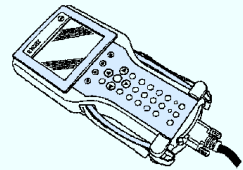

gelb	Ladeleitung	yellow	Power supply for charging
braun/grün	Masse für Ladeleitung	brown/green	Common return for power supply charging

749055

16

Radio Code

17

TECH 2

Varianten Config.

Security Code

7pin / Adapter

Trailer Reverse Light = disabled

Trailer Fog Light = disabled

19

ERICH JAEGER-Artikelnummer:
ERICH JAEGER part number:

311069

311052

(D)